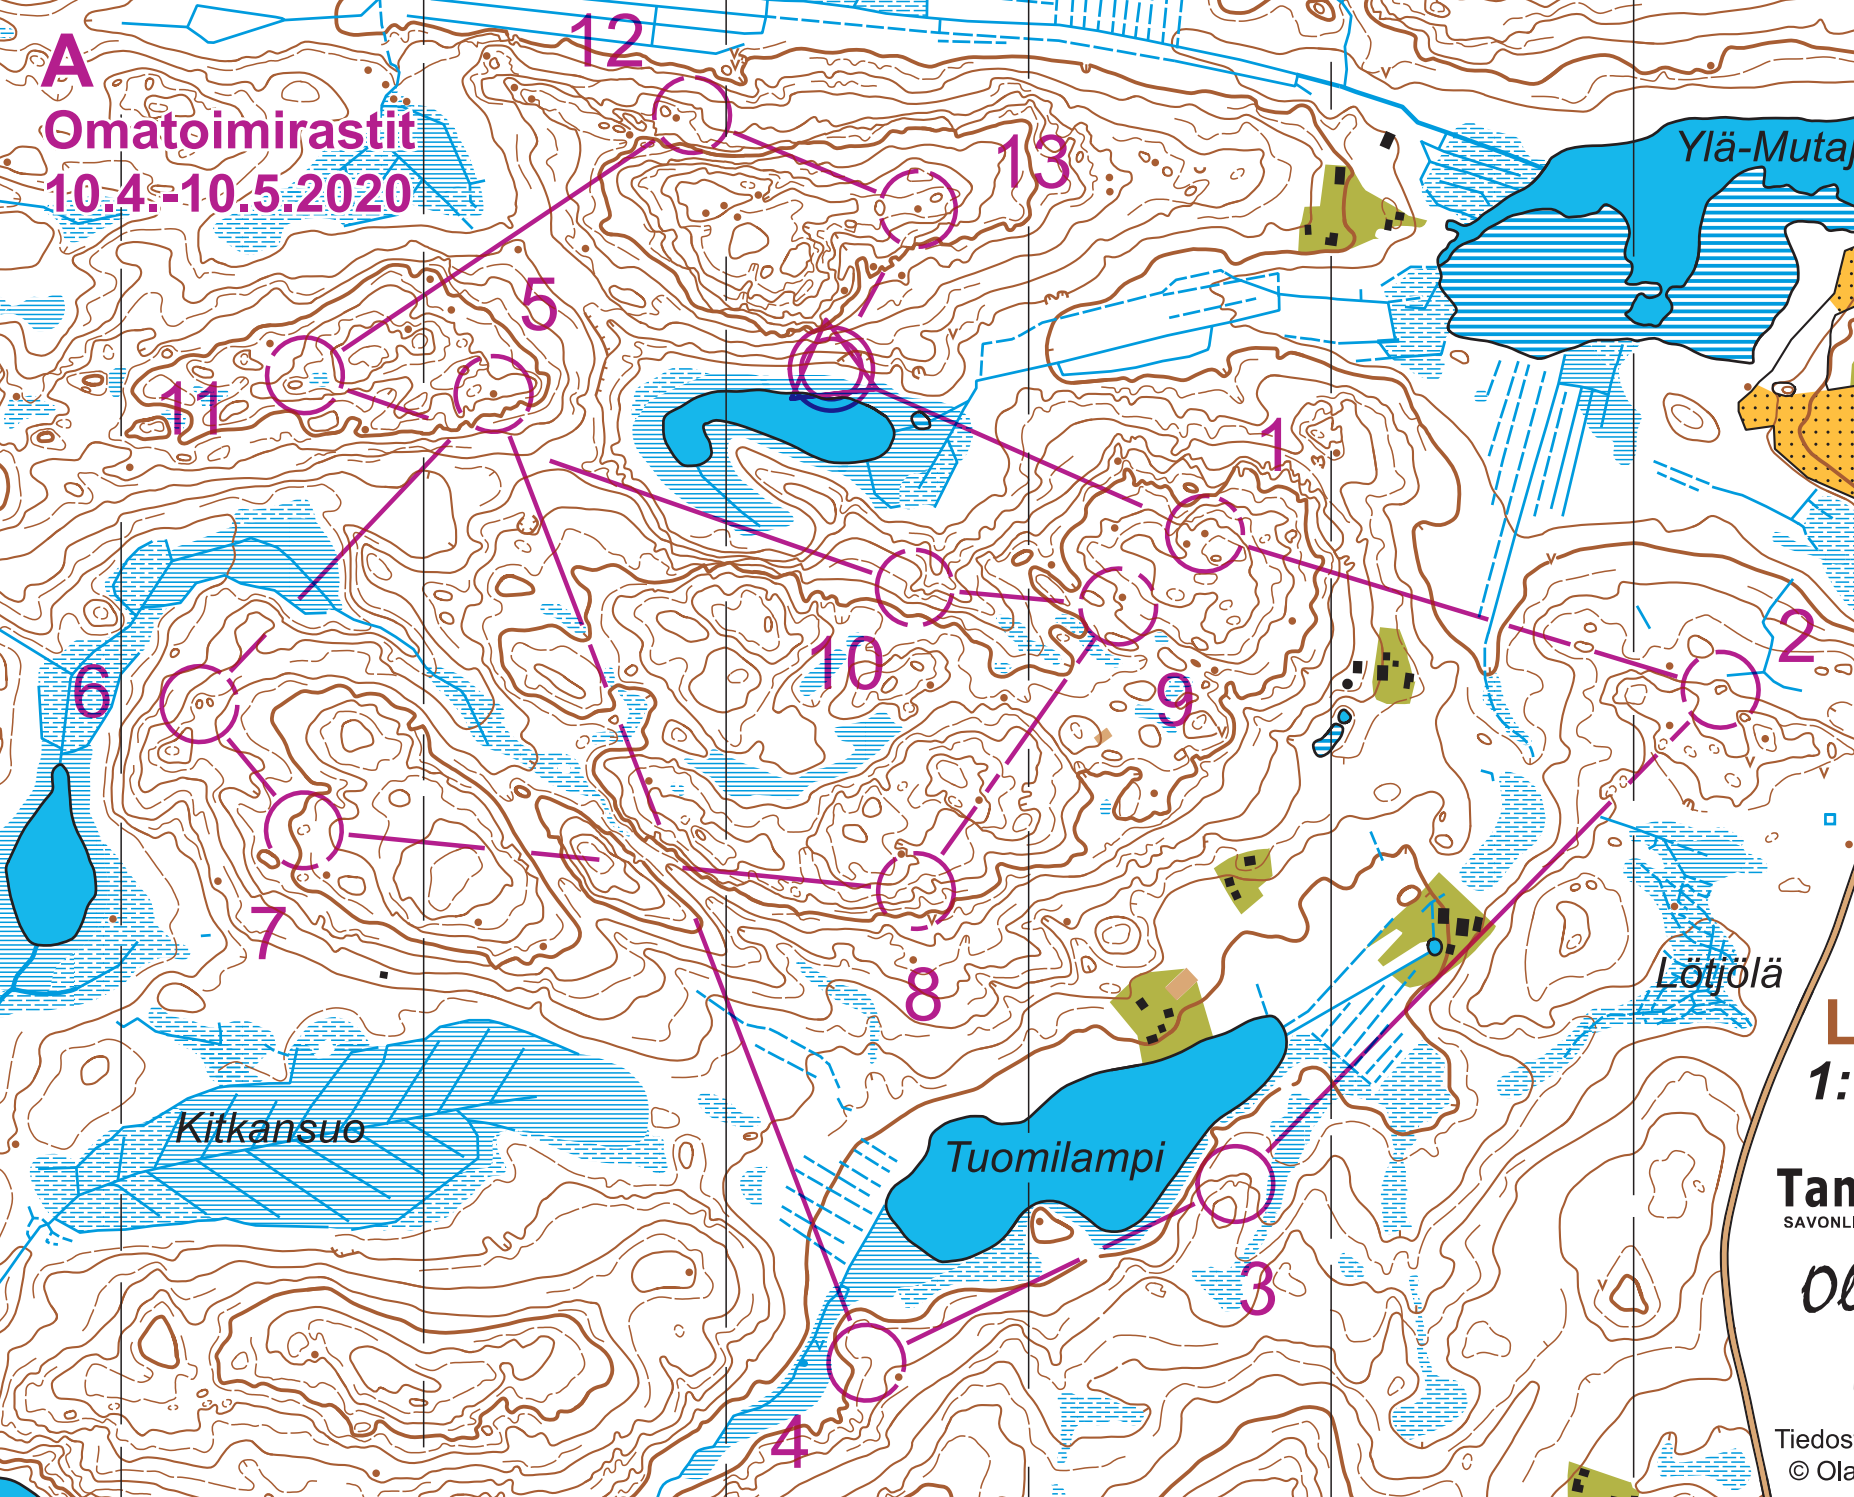

**A**  
**Omatoimirastit**  
**10.4.-10.5.2020**

	A	6,3 km
▶		
1	36	•
2	46	○
3	40	∩
4	44	∩
5	47	•
6	45	○
7	41	○
8	37	∩
9	38	∩
10	34	∩
11	39	∩
12	42	∩
13	43	•
○		180 m

**LÖTJÖLÄ**  
**1:7 500 / 5 m**

**Tanhuvaara**  
 SAVONLINNAN URHEILUOPISTO

*Olavin Rasti*

**MAPLINE**  
Strava on map

Tiedosto: Mapline Oy, 7.4.2020  
 © Olavin Rasti ja Tanhuvaara