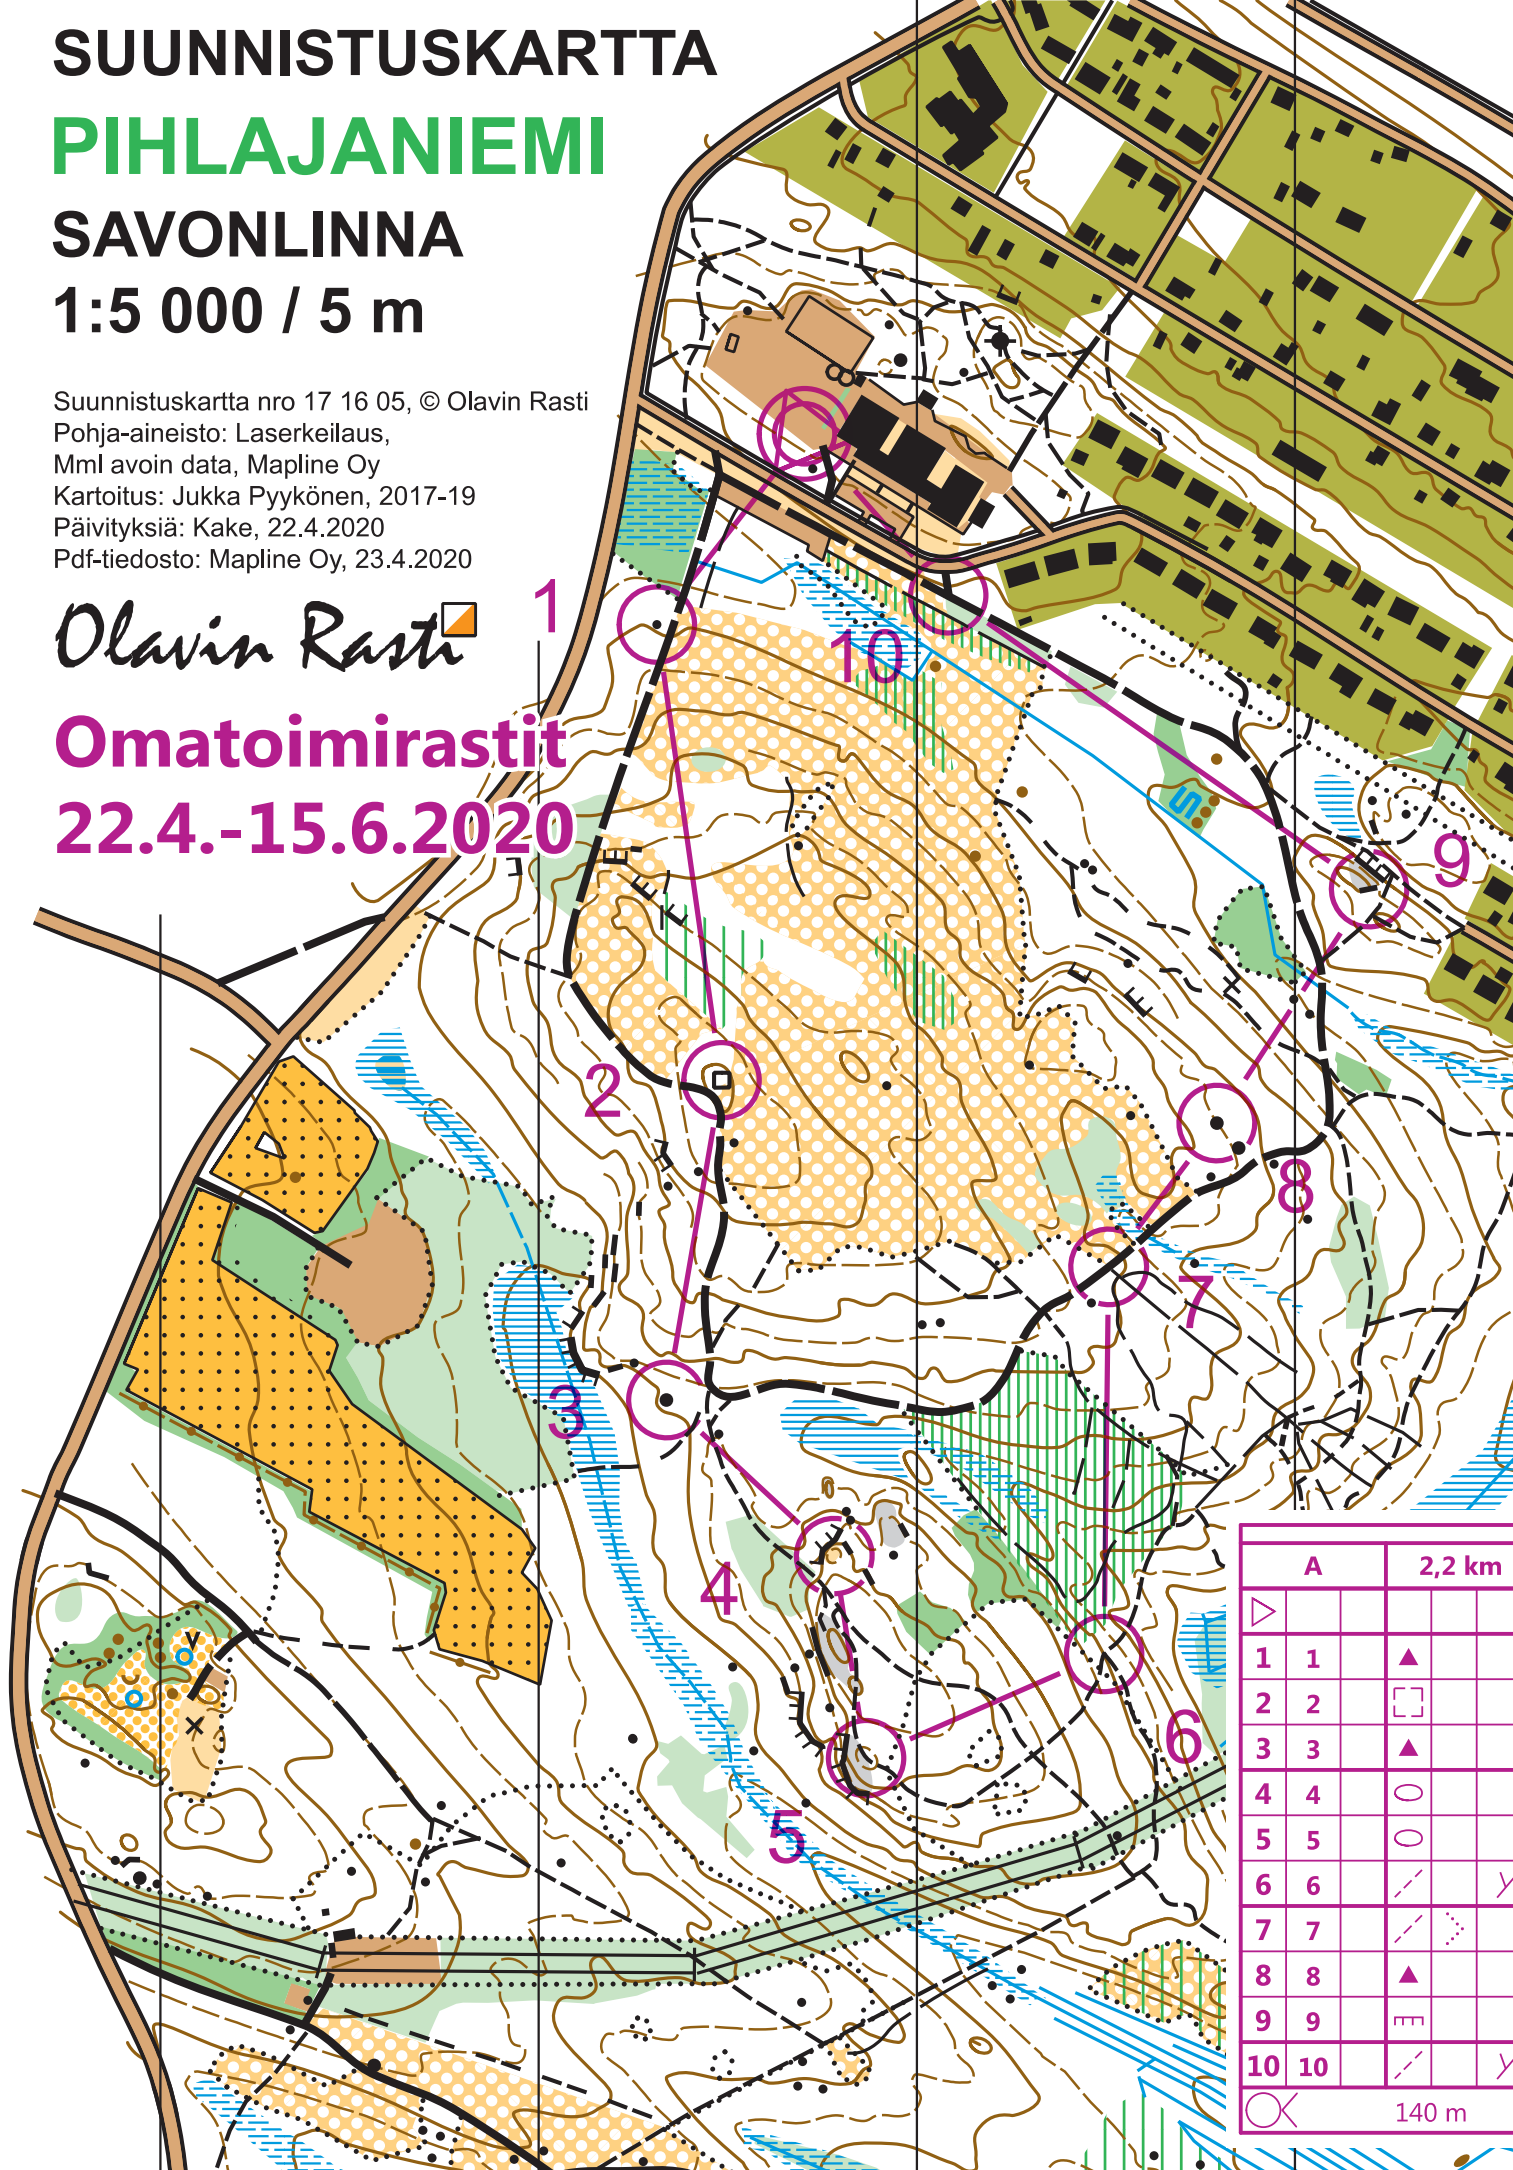

# SUUNNISTUSKARTTA

### SAVONLINNA

1:5 000 / 5 m

Suunnistuskartta nro 17 16 05, © Olavin Rasti

Pohja-aineisto: Laserkeilaus,

Mml avoin data, Mapline Oy

Kartoitus: Jukka Pyykönen, 2017-19

Päivityksiä: Kake, 22.4.2020

Pdf-tiedosto: Mapline Oy, 23.4.2020

*Olavin Rasti* 

**Omatoimirastit**  
**22.4.-15.6.2020**

A		2,2 km	
			
1	1		
2	2		
3	3		
4	4		
5	5		
6	6		
7	7		
8	8		
9	9		
10	10		
			140 m