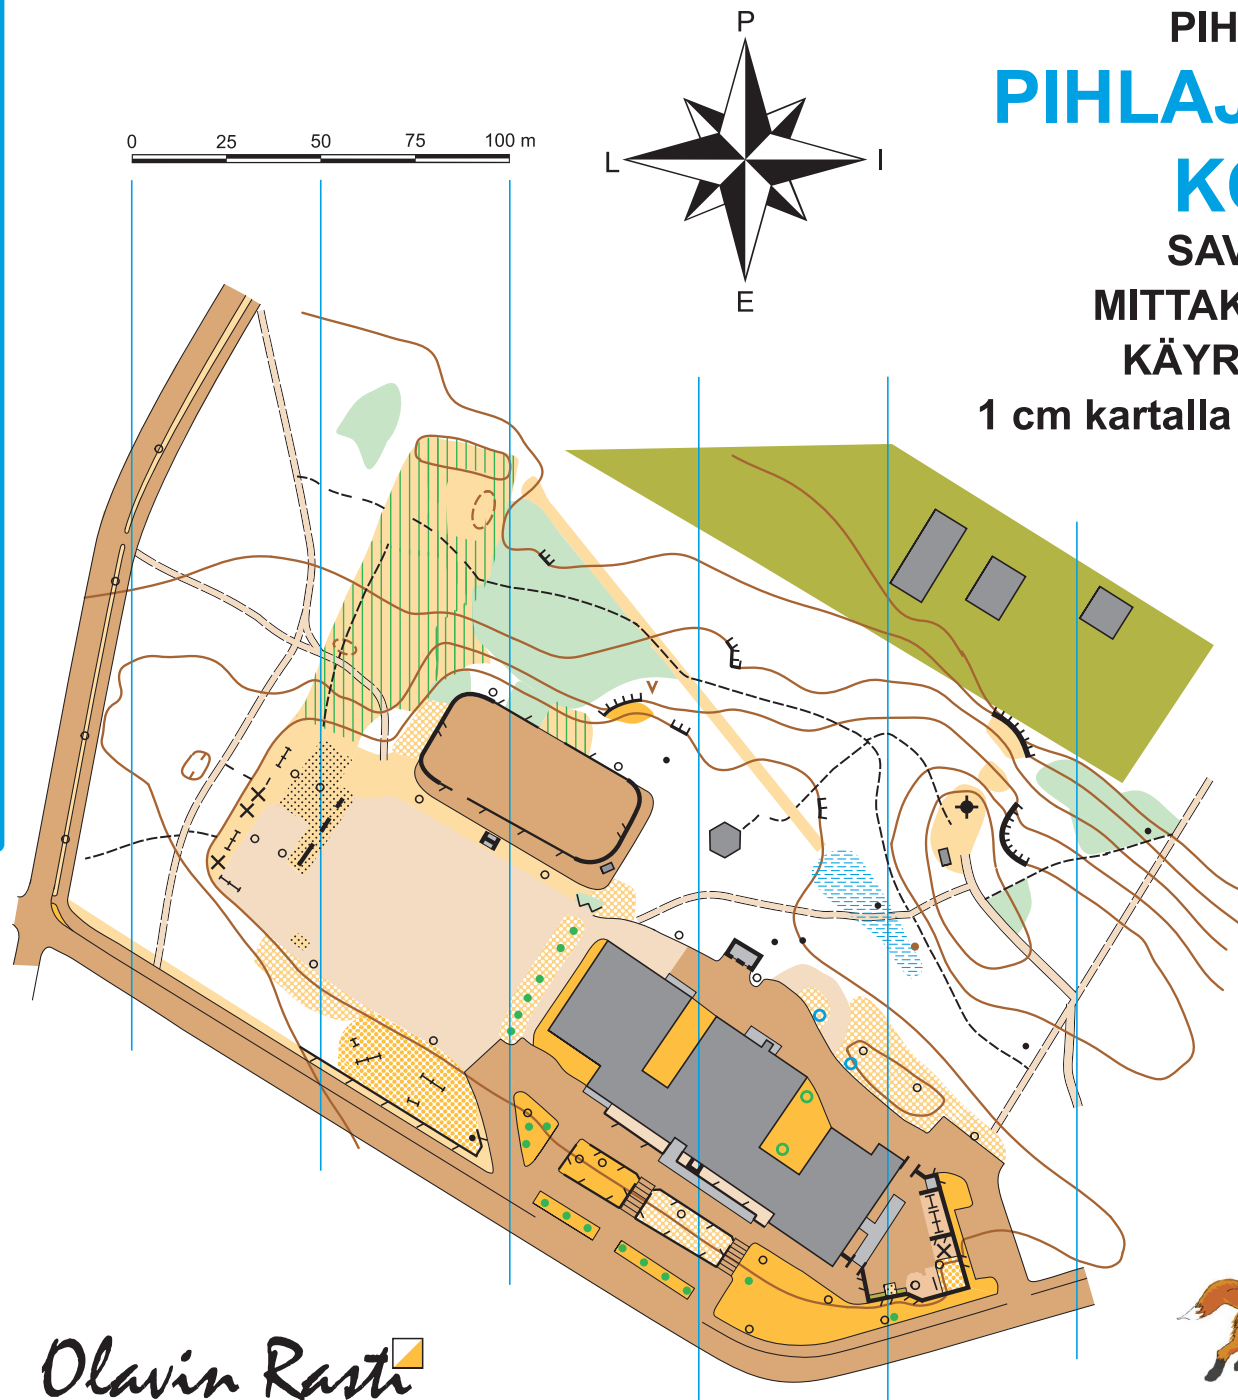

PIHAKARTTA PIHLAJANIEMEN KOULU

SAVONLINNA

MITTAKAAVA 1:2 000

KÄYRÄVÄLI 2,5 m

1 cm kartalla on 20 m maastossa

MERKKIEN SELITE	
	Korkeuskäyrä, apukäyrä
	Irtomaarinne, kuoppa
	Pieni kumpare, pitkulainen kumpare
	Pieni suppa, suppa
	Jyrkänne
	Kivi, suuri kivi
	Louhikko, kivikko
	Avokallio
	Vesialue
	Oja, pieni oja
	Suo, soistuva maa
	Kaivo, lähde
	Avoin alue, hakkuu
	Helppokulkuinen metsä
	Tiheikkö
	Kasvillisuusraja
	Puu, kapea puu / pensas, juurakko
	Polku, pieni polku
	Silta, pieni silta
	Sähkölinja
	Muuri tai seinä, aita tai kaide
	Rakennus, katos
	Kielletty alue, pihamaa
	Kovapintainen alue
	Tie, katu
	Portaat
	Korkea torni, pieni torni
	Rajapyykki tai patsas, ruokintateline
	Valaisinpylväs, lipputanko

Olavin Rasti

PIHAKARTTA, © Olavin Rasti
Pdf-lupa 9/2019 Pihlajaniemen koulu

POHJA-AINEISTO:
Pihakartta 2010, ORa
MML avoin data 4/2019
KARTOITUS JA PIIRUSTUS:
Eero Turkki, 2019
TULOSTUS: Pdf-tiedosto, 12.9.2019