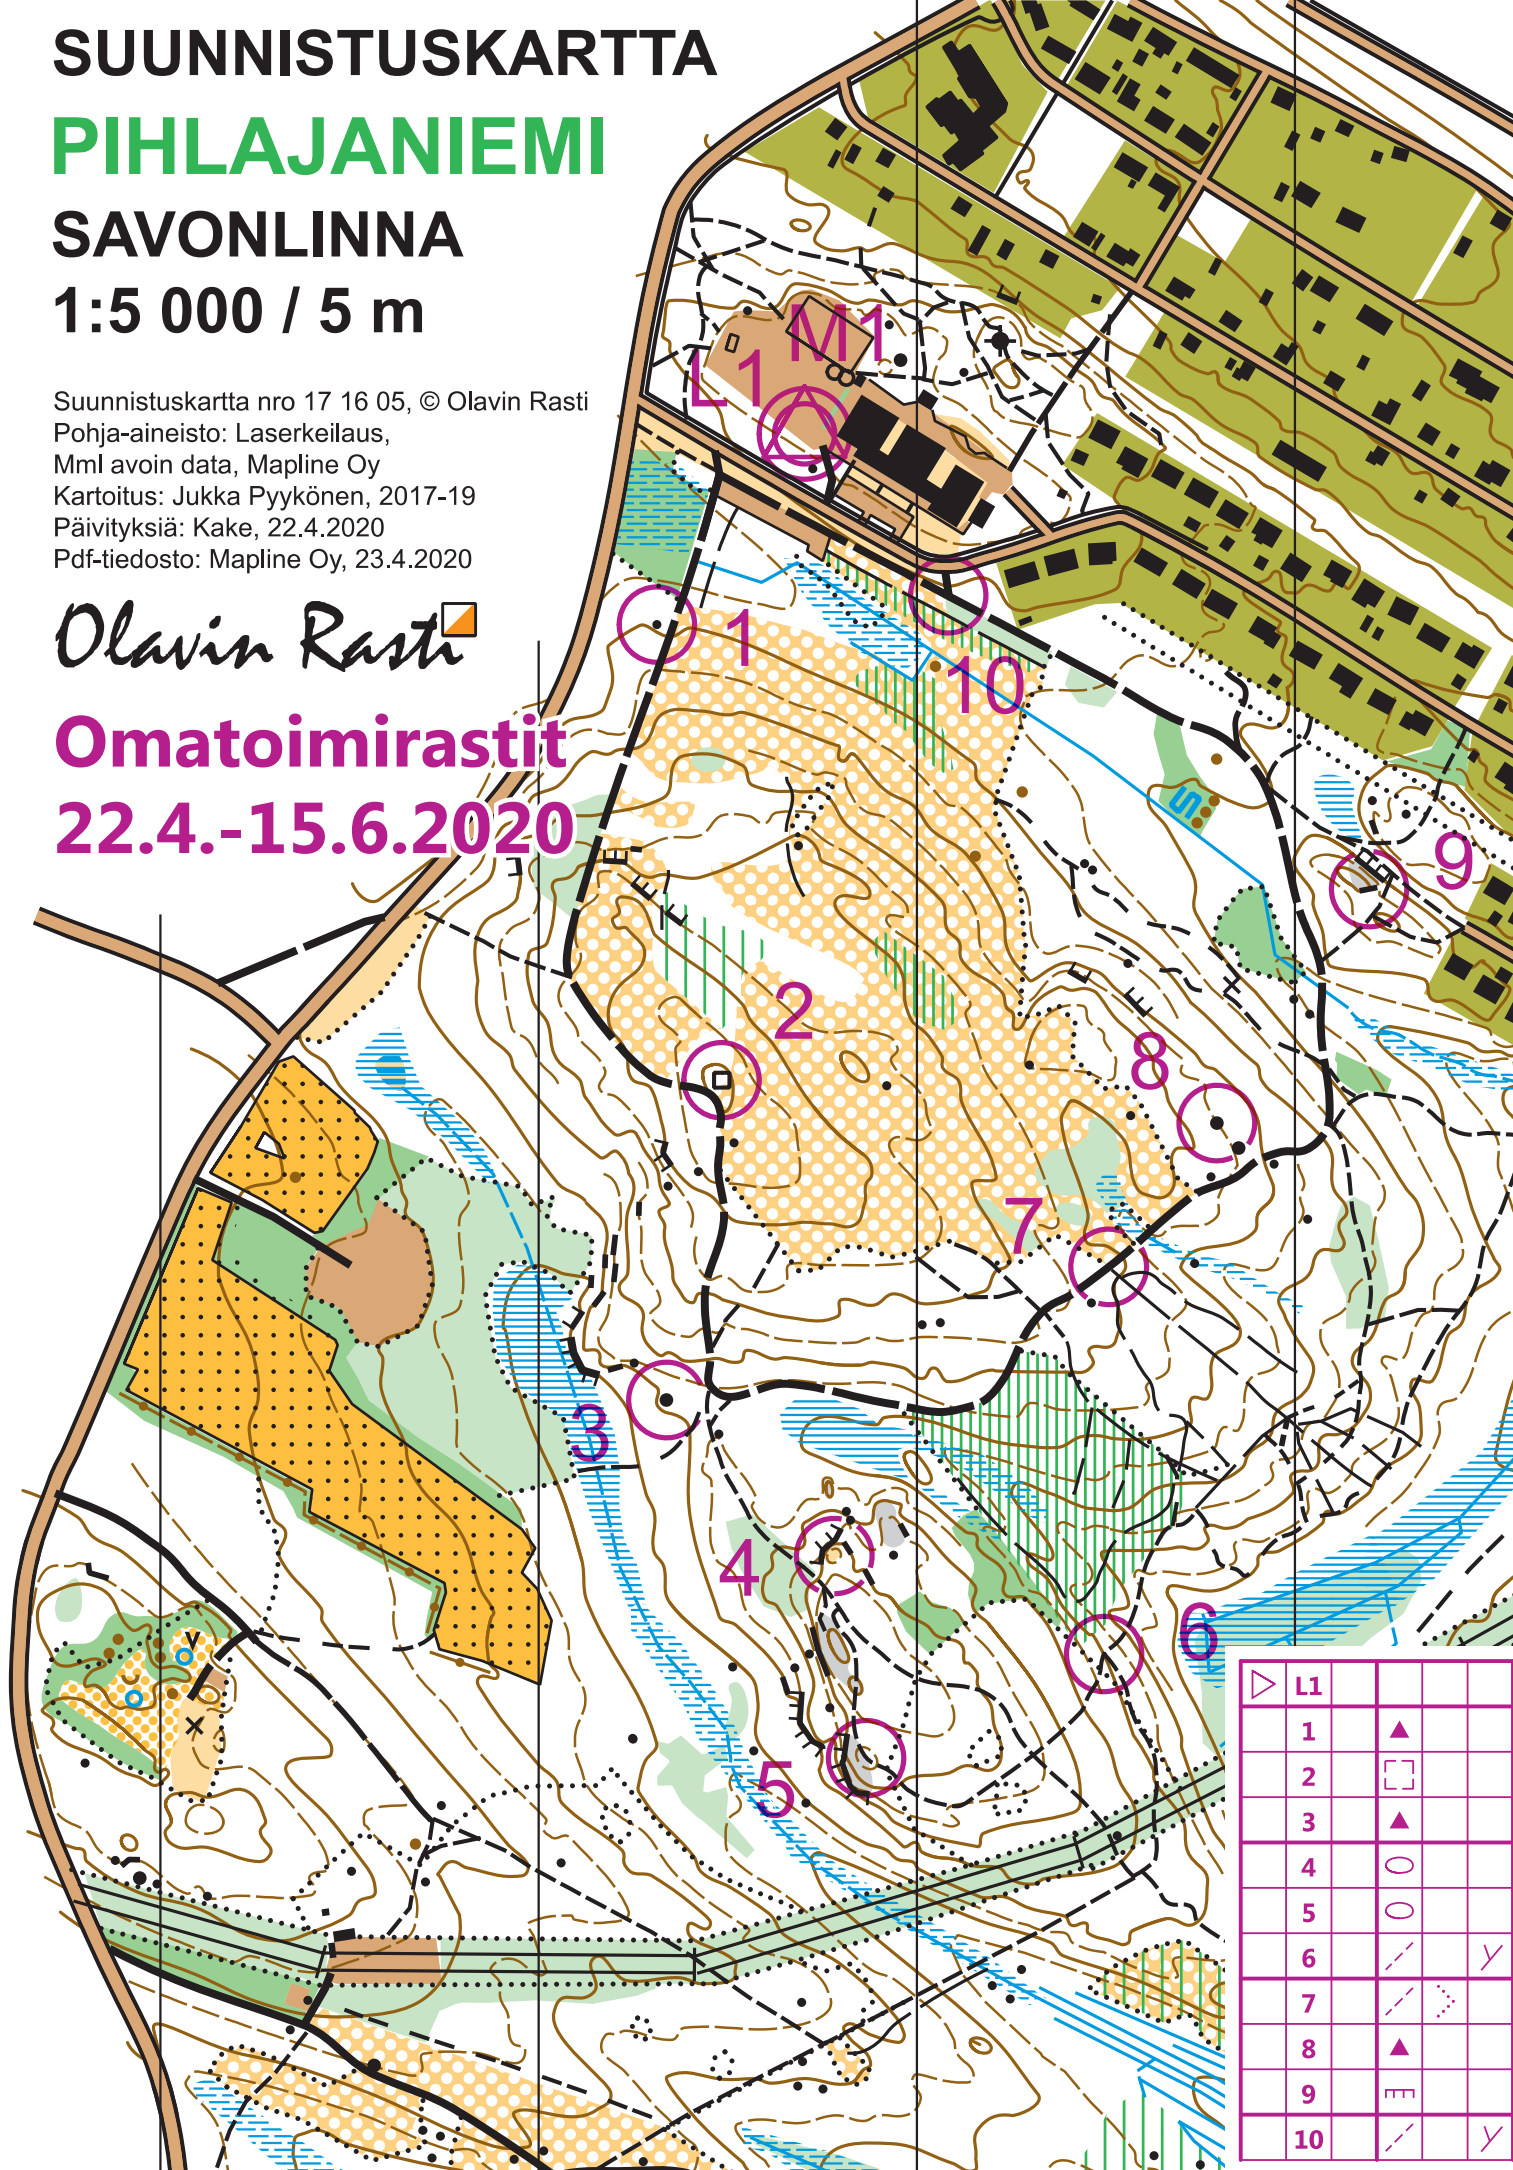

SUUNNISTUSKARTTA

PIHLAJANIEMI

SAVONLINNA

1:5 000 / 5 m

Suunnistuskartta nro 17 16 05, © Olavin Rasti

Pohja-aineisto: Laserkeilaus,

Mml avoin data, Mapline Oy

Kartoitus: Jukka Pyykönen, 2017-19

Päivityksiä: Kake, 22.4.2020

Pdf-tiedosto: Mapline Oy, 23.4.2020

Olavin Rasti 

Omatoimirastit

22.4.-15.6.2020

	L1		
1	▲		
2	□		
3	▲		
4	○		
5	○		
6	/		y
7	/	⋯	
8	▲		
9	E		
10	/		y