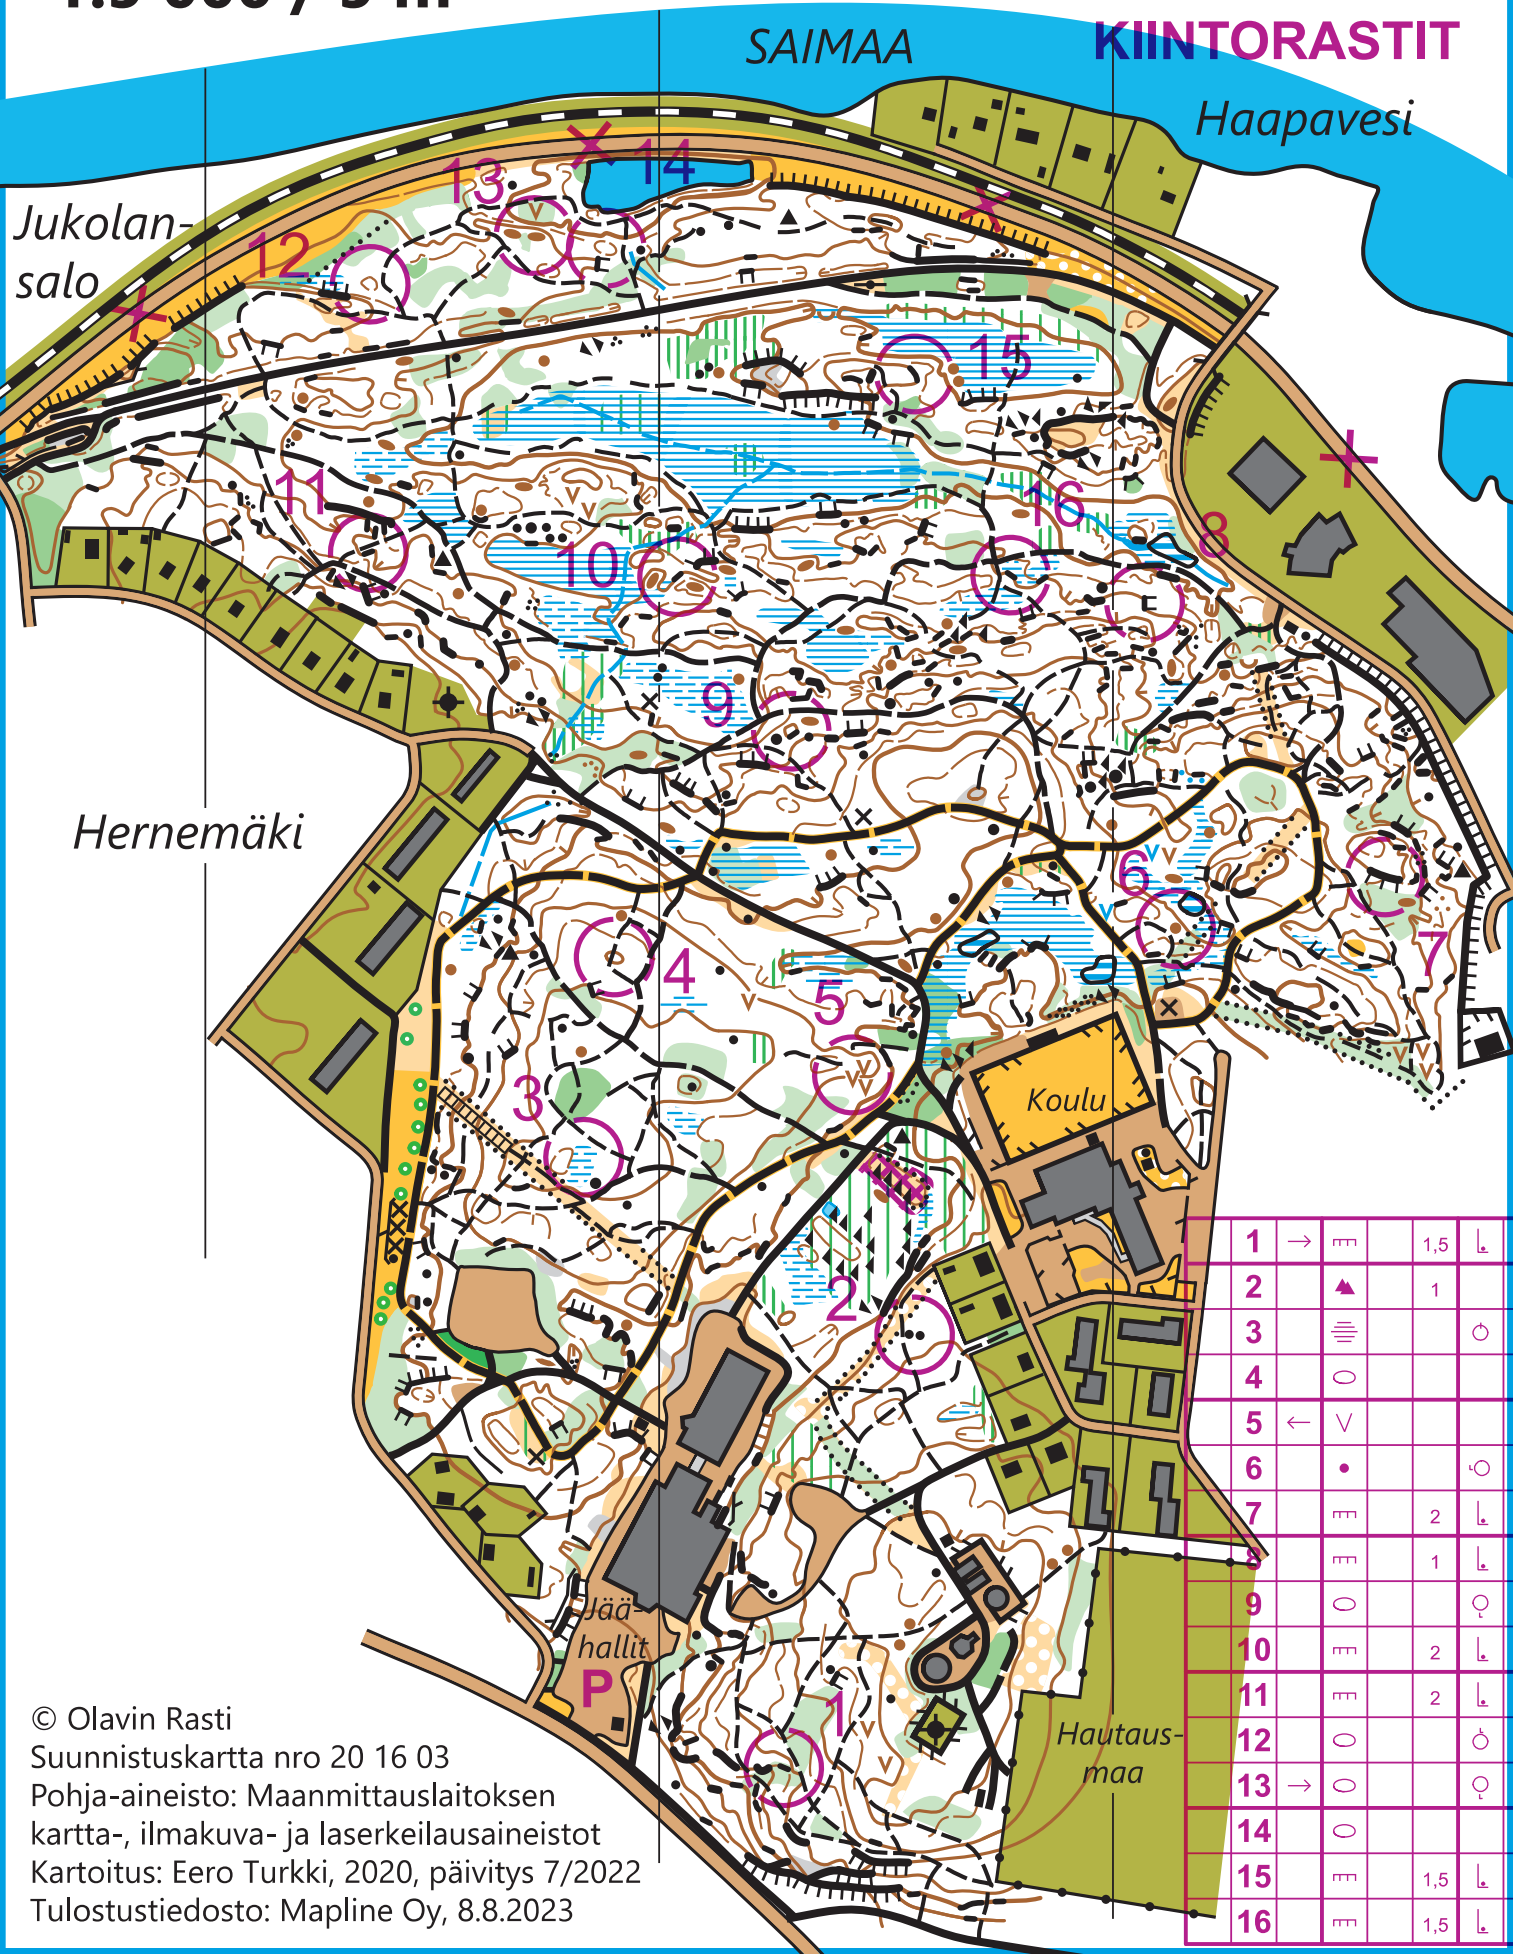

TALVISALO

1:5 000 / 5 m

Olavin Rasti

SAIMAA

KIINTORASTIT

Haapavesi

Jukolan-salo

Hernemäki

Koulu

Jäähallit

Hautausmaa

1	→	⊞	1,5	↳
2	▲		1	
3	≡		0	
4	○			
5	←	∇		
6	•		0	↳
7	⊞		2	↳
8	⊞		1	↳
9	○			↳
10	⊞		2	↳
11	⊞		2	↳
12	○			↳
13	→	○		↳
14	○			
15	⊞		1,5	↳
16	⊞		1,5	↳

© Olavin Rasti
Suunnistuskartta nro 20 16 03
Pohja-aineisto: Maanmittauslaitoksen
kartta-, ilmakuva- ja laserkeilausaineistot
Kartoitus: Eero Turkki, 2020, päivitys 7/2022
Tulostustiedosto: Mapline Oy, 8.8.2023