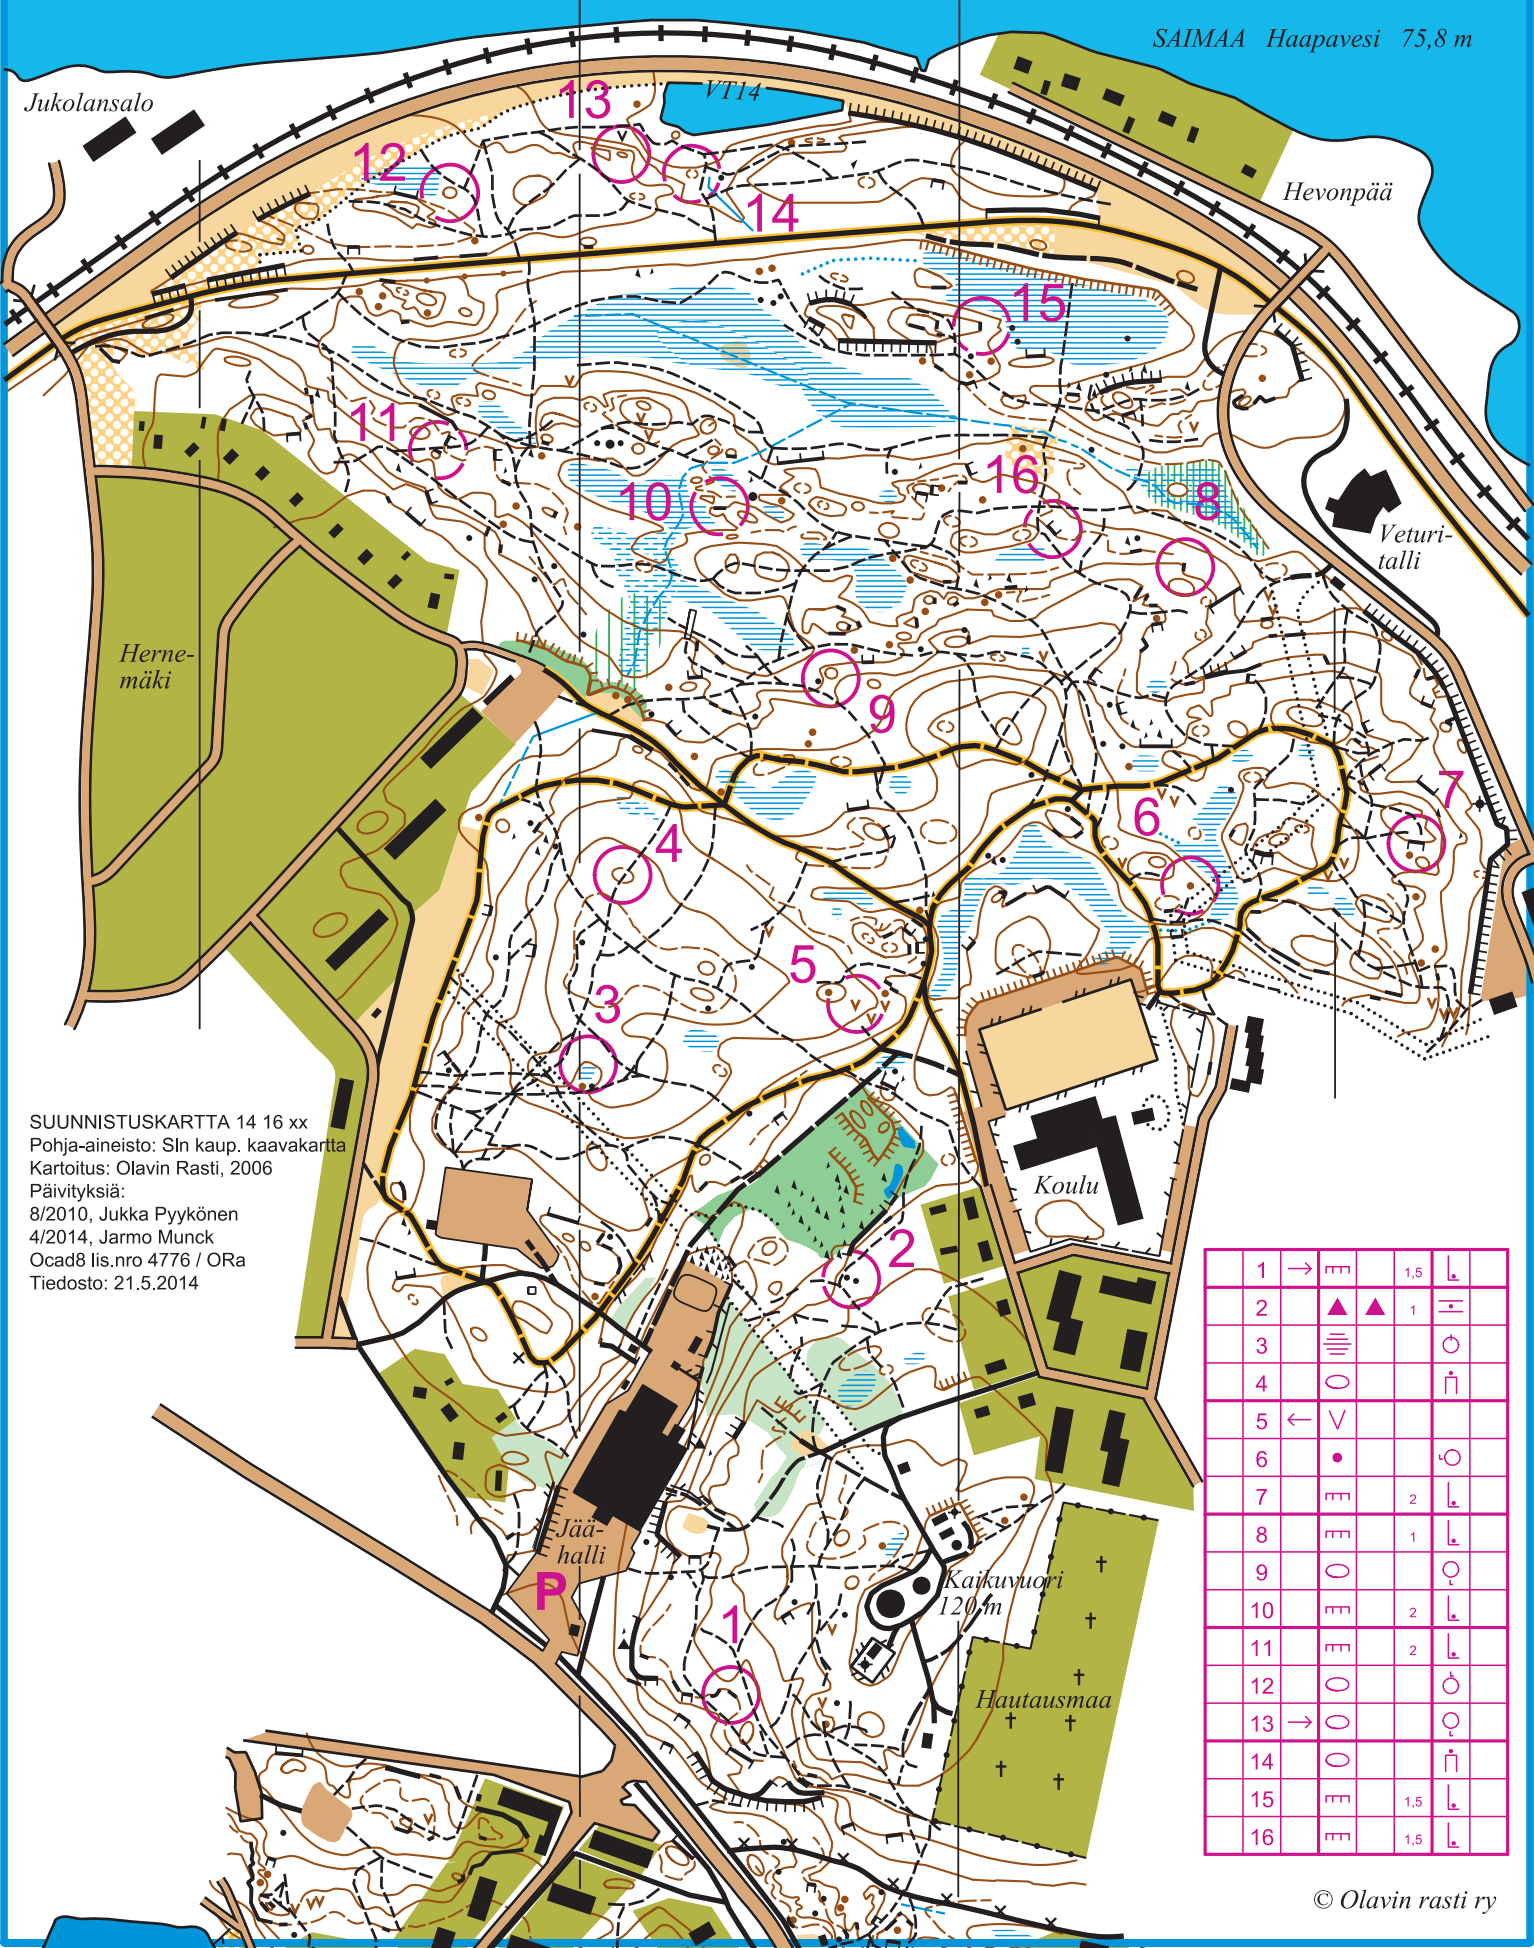

Savonlinnan kaupunki

SUUNNISTUSKARTTA TALVISALO SAVONLINNA, 1:5000 / 5 m

KIINTORASTISTO

Olavin Rasti

SAIMAA Haapavesi 75,8 m

SUUNNISTUSKARTTA 14 16 xx
Pohja-aineisto: Sln kaup. kaavakartta
Kartoitus: Olavin Rasti, 2006
Päivityksiä:
8/2010, Jukka Pyykönen
4/2014, Jarmo Munck
Ocad8 lis.nro 4776 / ORa
Tiedosto: 21.5.2014

| | | | | |
|----|---|---|-----|---|
| 1 | → | ≡ | 1,5 | ↳ |
| 2 | ▲ | ▲ | 1 | ≡ |
| 3 | ≡ | ≡ | | ○ |
| 4 | ○ | | | ↳ |
| 5 | ← | ∨ | | |
| 6 | • | | | ○ |
| 7 | ≡ | | 2 | ↳ |
| 8 | ≡ | | 1 | ↳ |
| 9 | ○ | | | ○ |
| 10 | ≡ | | 2 | ↳ |
| 11 | ≡ | | 2 | ↳ |
| 12 | ○ | | | ○ |
| 13 | → | ○ | | ○ |
| 14 | ○ | | | ↳ |
| 15 | ≡ | | 1,5 | ↳ |
| 16 | ≡ | | 1,5 | ↳ |