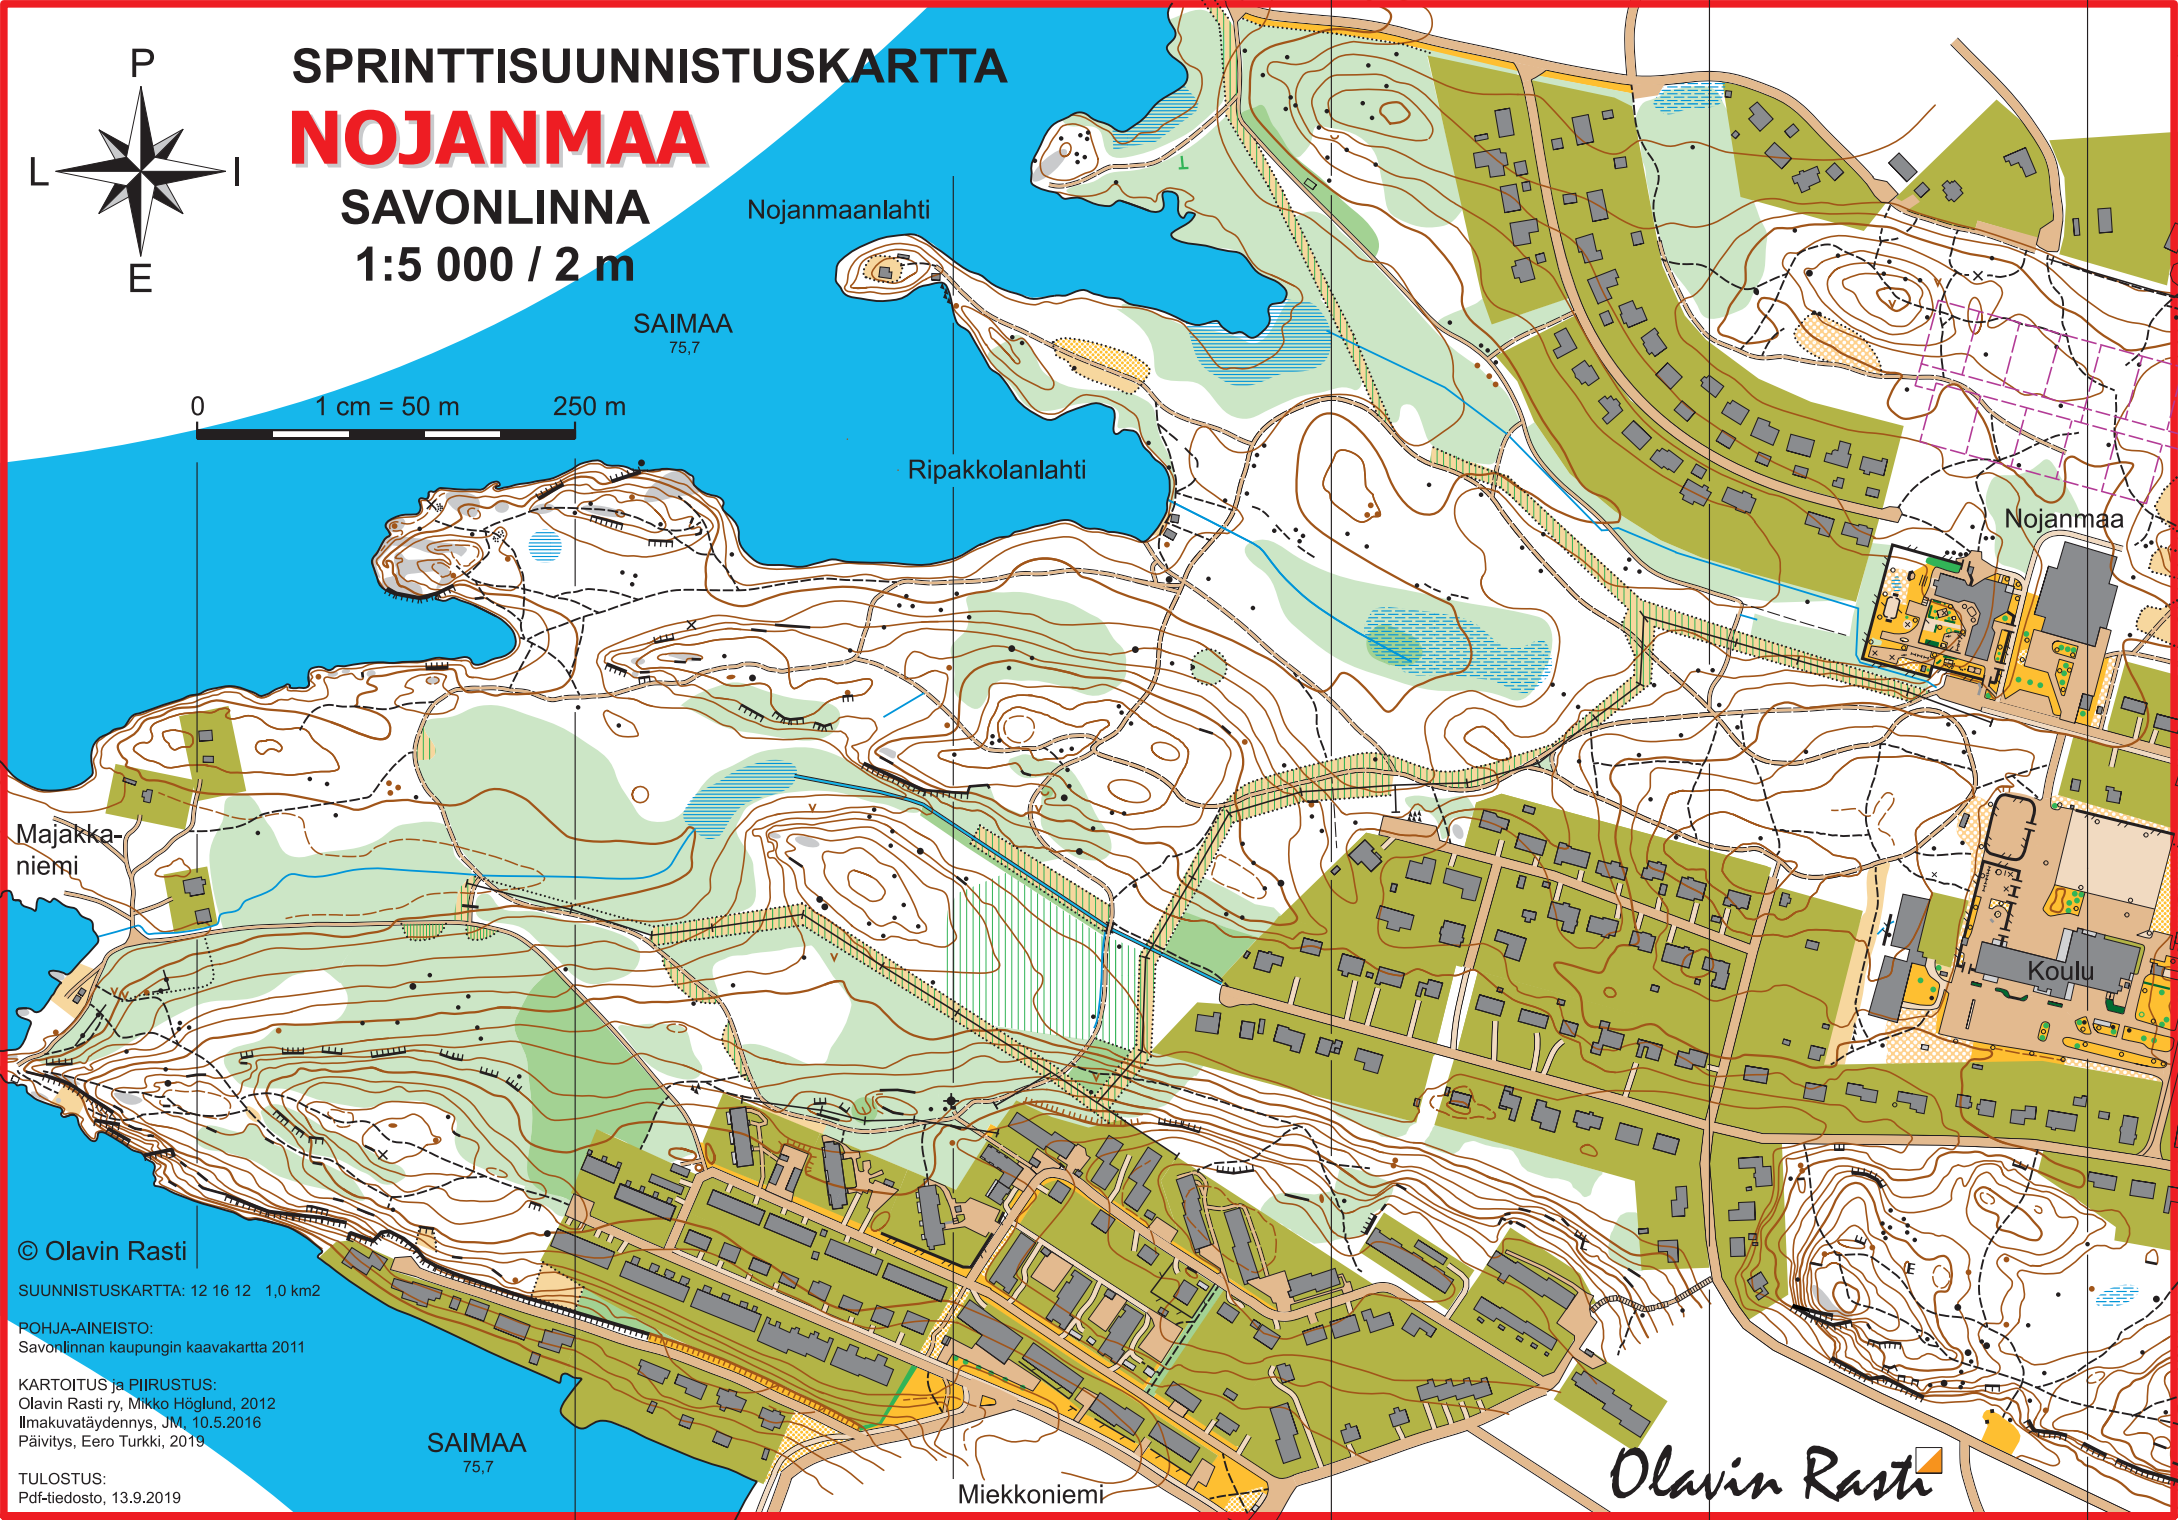

# SPRINTTISUUNNISTUSKARTTA

## NOJANMAA

SAVONLINNNA

1:5 000 / 2 m

0 1 cm = 50 m 250 m

Nojanmaa

Koulu

Miekkonieni

Olavin Rasti

© Olavin Rasti

SUUNNISTUSKARTTA: 12 16 12 1,0 km<sup>2</sup>

POHJA-AINEISTO:  
Savonlinnan kaupungin kaavakartta 2011

KARTOITUS ja PIIRUSTUS:  
Olavin Rasti ry, Mikko Höglund, 2012  
Ilmakuvatäydennys, JM, 10.5.2016  
Päivitys, Eero Turkki, 2019